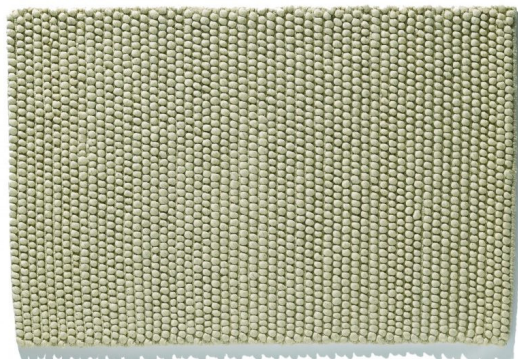

Zakázkové designy Pebbles Oatmeal

<https://www.jpodlahy.cz/detail-produktu/8566/zakazkove-designy-pebbles-oatmeal>

Značka:	Jacaranda
Název kolekce:	Zakázkové designy
Barva:	Běžová
Typ produktu:	Koberce
Vysvětlivky technických parametrů	