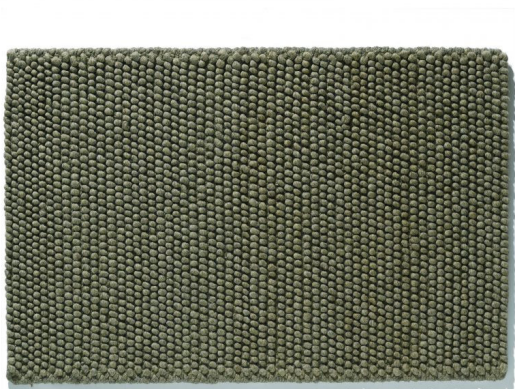

Zakázkové designy Pabbles Taupe

<https://www.jpodlahy.cz/detail-produktu/8567/zakazkove-designy-pabbles-taupe>

Značka:	Jacaranda
Název kolekce:	Zakázkové designy
Barva:	Běžová
Typ produktu:	Koberce
Vysvětlivky technických parametrů	