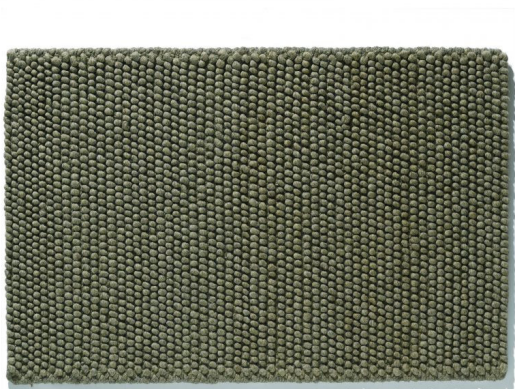

# Zakázkové designy Pabbles Taupe

<https://www.jpodlahy.cz/detail-produktu/8567/zakazkove-designy-pabbles-taupe>

Značka:	Jacaranda
Název kolekce:	Zakázkové designy
Barva:	Běžová
Typ produktu:	Koberce
<a href="#">Vysvětlivky technických parametrů</a>	