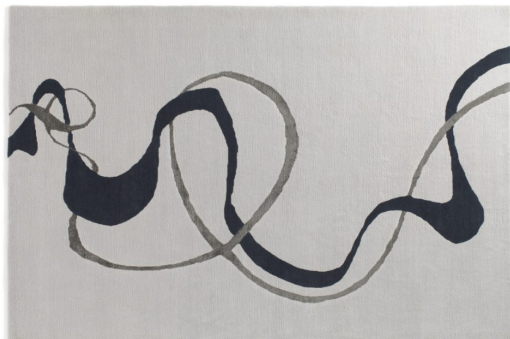

Zakázkové designy Smoke Silver

<https://www.jpodlahy.cz/detail-produktu/8572/zakazkove-designy-smoke-silver>

Značka:	Jacaranda
Název kolekce:	Zakázkové designy
Barva:	Šedá, Vícebarevný
Typ produktu:	Koberce
Vysvětlivky technických parametrů	