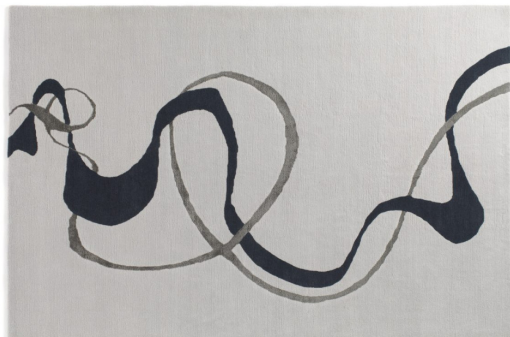

Zakázkové designy Smoke Silver

<https://www.jpodlahy.cz/detail-produktu/8572/zakazkove-designy-smoke-silver>

Značka:	Jacaranda
Název kolekce:	Zakázkové designy
Barva:	Šedá, Vícebarevný
Typ produktu:	Koberce
Vysvětlivky technických parametrů	