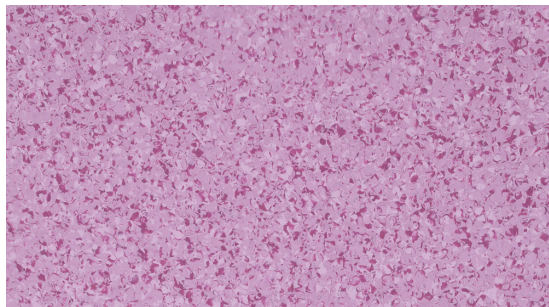

# Mipolam Affinity 4482 Orchid

<https://www.jpodlahy.cz/detail-produktu/8745/mipolam-affinity-4482-orchid>

Značka:	Gerflor DLW
Název kolekce:	Mipolam Affinity
NCS kód barvy:	2030-R40B
Barva:	Modrá
Kód svařovací šňůry:	05852963 (uni)
Typ produktu:	Vinyl
Struktura:	Homogenní
Způsob pokládky:	Lepené
Třída zátěže:	23, 34, 43
Hořlavost:	Bfl-s1
Celková tloušťka:	2.00 mm
Tloušťka nášlapné vrstvy:	2.00 mm
Celková hmotnost:	2800 g
Kročejevý útlum hluku:	5 dB
Název povrchové úpravy:	Evercare™
Protiskluznost:	R9
<a href="#">Vysvětlivky technických parametrů</a>	

## K dispozici ve formátu

1	
Číslo materiálu	4482
Rozměr	2 m
Balení	40 m <sup>2</sup>