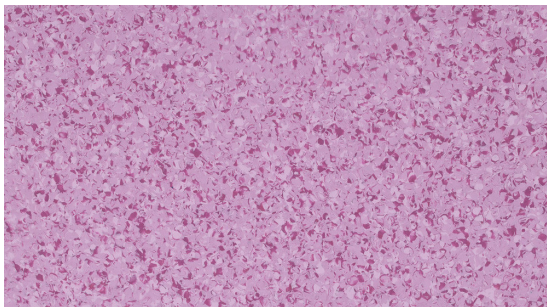

Mipolam Affinity 4482 Orchid

<https://www.jpodlahy.cz/detail-produktu/8745/mipolam-affinity-4482-orchid>

Značka:	Gerflor DLW
Název kolekce:	Mipolam Affinity
NCS kód barvy:	2030-R40B
Barva:	Modrá
Kód svařovací šňůry:	05852963 (uni)
Typ produktu:	Vinyl
Struktura:	Homogenní
Způsob pokládky:	Lepené
Třída zátěže:	23, 34, 43
Hořlavost:	Bfl-s1
Celková tloušťka:	2.00 mm
Tloušťka nášlapné vrstvy:	2.00 mm
Celková hmotnost:	2800 g
Kročejevý útlum hluku:	5 dB
Název povrchové úpravy:	Evercare™
Protiskluznost:	R9
Vysvětlivky technických parametrů	

K dispozici ve formátu

1	
Číslo materiálu	4482
Rozměr	2 m
Balení	40 m ²