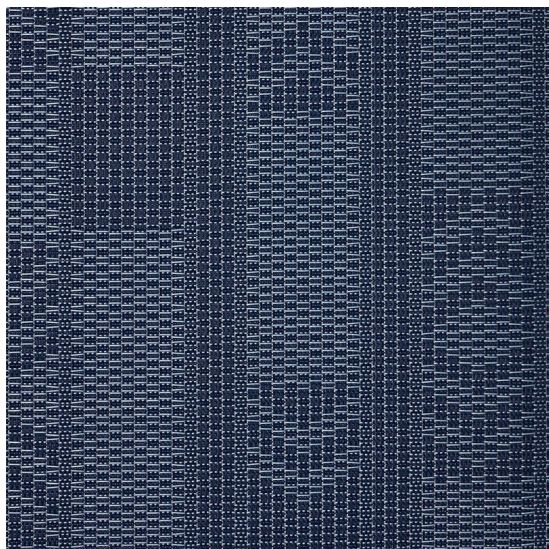

Scout Midnight

<https://www.jpodlahy.cz/detail-produktu/8789/scout-midnight>

Značka:	Chilewich contract
Název kolekce:	Scout
Barva:	Modrá
Typ produktu:	Tkaný vinyl
Způsob pokládky:	Lepené
Celková tloušťka:	1.73 mm
Celková hmotnost:	629 g
Vysvětlivky technických parametrů	

K dispozici ve formátu

1	
Číslo materiálu	---
Rozměr	1,83 m