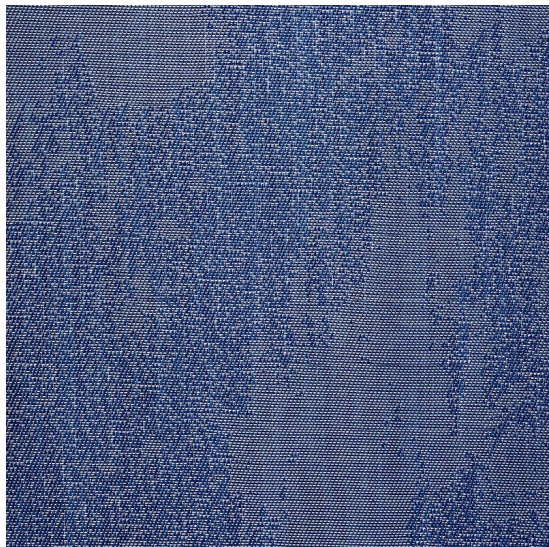

Fresco Sea Sprey

<https://www.jpodlahy.cz/detail-produktu/8833/fresco-sea-sprey>

Značka:	Chilewich contract
Název kolekce:	Fresco
Barva:	Modrá
Typ produktu:	Tkaný vinyl
Způsob pokládky:	Lepené
Standardní podklad:	Chilewich Textilní
Vysvětlivky technických parametrů	

K dispozici ve formátu

1	
Číslo materiálu	---
Rozměr	1,83 m