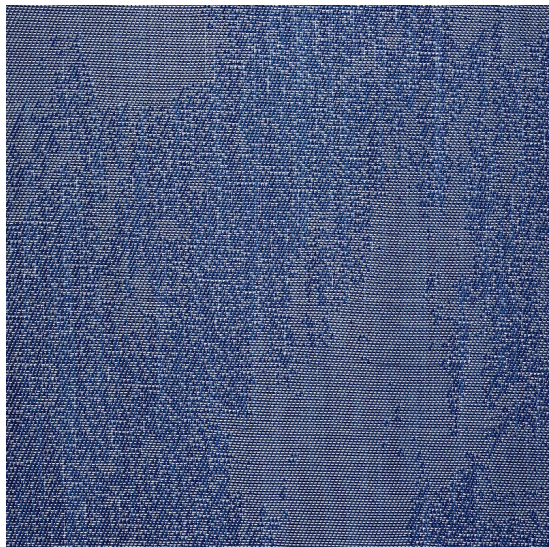

# Fresco Sea Sprey

<https://www.jpodlahy.cz/detail-produktu/8833/fresco-sea-sprey>

|   |                    |
|---|--------------------|
| Značka:   | Chilewich contract |
| Název kolekce:                                    | Fresco             |
| Barva:  | Modrá              |
| Typ produktu:                                     | Tkaný vinyl        |
| Způsob pokládky:                                  | Lepené             |
| Standardní podklad:                               | Chilewich Textilní |
| <a href="#">Vysvětlivky technických parametrů</a> |                    |

## K dispozici ve formátu

|                 |        |
|-----------------|--------|
| 1               |        |
| Číslo materiálu | ---    |
| Rozměr          | 1,83 m |