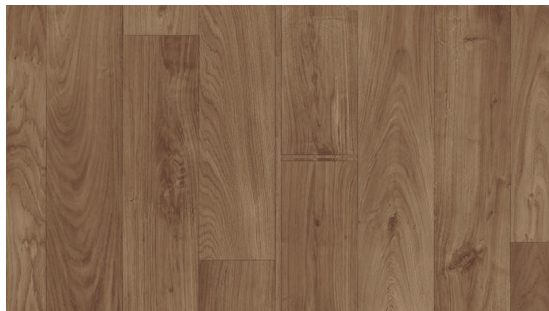

# Rekord Sherwood CHOCOLATE

<https://www.jpodlahy.cz/detail-produktu/8918/rekord-sherwood-chocolate>

Značka:	Tarkett
Název kolekce:	Rekord
NCS kód barvy:	S 5010-Y30R
Barva:	Hnědá
Kód svařovací šňůry:	1287664 (uni)
Typ produktu:	Vinyl
Struktura:	Heterogenní
Způsob pokládky:	Lepené
Třída zátěže:	34, 43
Hořlavost:	Bfl-s1
Celková tloušťka:	2.00 mm
Tloušťka nášlapné vrstvy:	0.80 mm
Celková hmotnost:	3000 g
Kročejový útlum hluku:	4 dB
Povrchová úprava povlakové krytiny:	Polyuretan (PUR)
Název povrchové úpravy:	TopClean™
Protiskluznost:	R10
<a href="#">Vysvětlivky technických parametrů</a>   <a href="#">Příslušenství</a>	