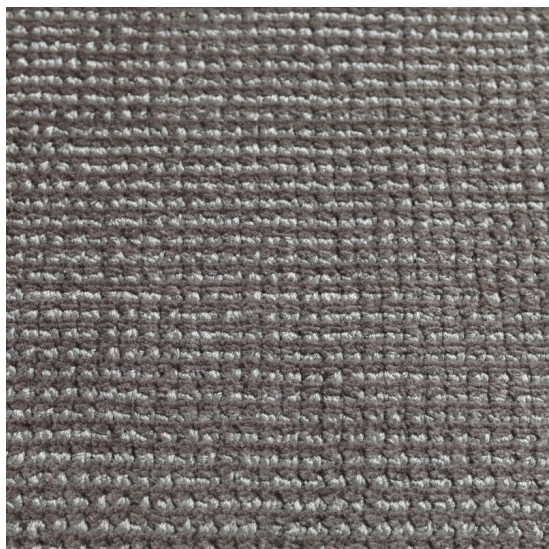

Almora Lichen

<https://www.jpodlahy.cz/detail-produktu/8941/almora-lichen>

Značka:	Jacaranda
Název kolekce:	Almora
Barva:	Šedá
Typ produktu:	Koberce
Způsob pokládky:	Lepené
Třída zátěže:	22
Hořlavost:	Efl
Vzhled:	Ručně tkaný
Složení vlákna:	Tencel
Standardní podklad:	Rolový
Celková tloušťka:	12.00 mm
Celková hmotnost:	3900 g

[Vysvětlivky technických parametrů](#)

K dispozici ve formátu

1	
Číslo materiálu	---
Rozměr	4 m