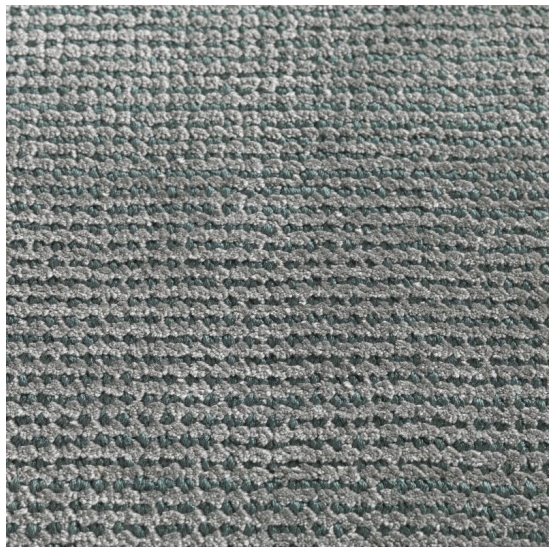

Almora Malachite

<https://www.jpodlahy.cz/detail-produktu/8943/almora-malachite>

Značka:	Jacaranda
Název kolekce:	Almora
Barva:	Šedá
Typ produktu:	Koberce
Způsob pokládky:	Lepené
Třída zátěže:	22
Hořlavost:	Efl
Vzhled:	Ručně tkaný
Složení vlákna:	Tencel
Standardní podklad:	Rolový
Celková tloušťka:	12.00 mm
Celková hmotnost:	3900 g

[Vysvětlivky technických parametrů](#)

K dispozici ve formátu

1	
Číslo materiálu	---
Rozměr	4 m