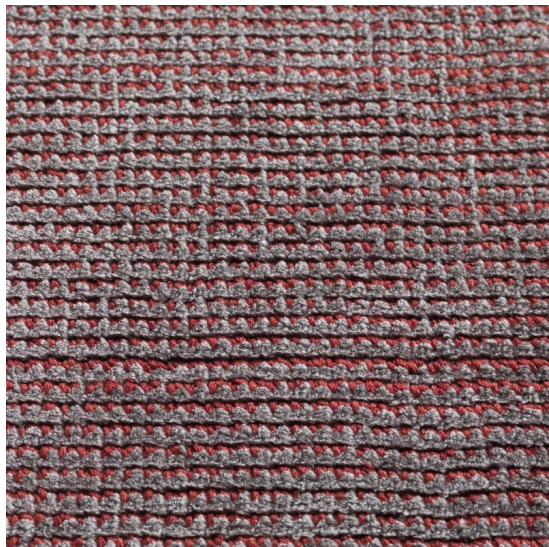

Almora Pimpernel

<https://www.jpodlahy.cz/detail-produktu/8945/almora-pimpernel>

| | |
|---|----------------|
| Značka: | Jacaranda |
| Název kolekce: | Almora |
| Barva: | Červená, Hnědá |
| Typ produktu: | Koberce |
| Způsob pokládky: | Lepené |
| Třída zátěže: | 22 |
| Hořlavost: | Efl |
| Vzhled: | Ručně tkaný |
| Složení vlákna: | Tencel |
| Standardní podklad: | Rolový |
| Celková tloušťka: | 12.00 mm |
| Celková hmotnost: | 3900 g |
| Vysvětlivky technických parametrů | |