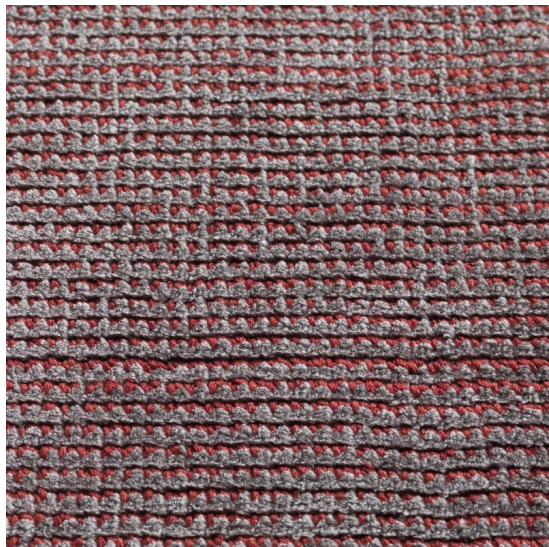

# Almora Pimpernel

<https://www.jpodlahy.cz/detail-produktu/8945/almora-pimpernel>

Značka:	Jacaranda
Název kolekce:	Almora
Barva:	Červená, Hnědá
Typ produktu:	Koberce
Způsob pokládky:	Lepené
Třída zátěže:	22
Hořlavost:	Efl
Vzhled:	Ručně tkaný
Složení vlákna:	Tencel
Standardní podklad:	Rolový
Celková tloušťka:	12.00 mm
Celková hmotnost:	3900 g

## K dispozici ve formátu

1	
Číslo materiálu	---
Rozměr	4 m