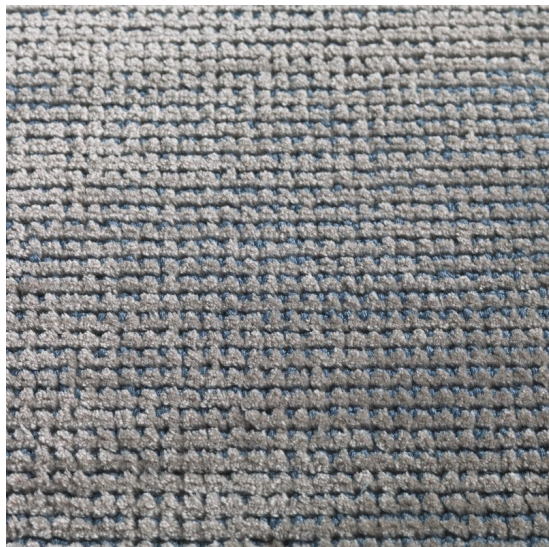

# Almora Thunder

<https://www.jpodlahy.cz/detail-produktu/8947/almora-thunder>

Značka:	Jacaranda
Název kolekce:	Almora
Barva:	Modrá, Šedá
Typ produktu:	Koberce
Způsob pokládky:	Lepené
Třída zátěže:	22
Hořlavost:	Efl
Vzhled:	Ručně tkaný
Složení vlákna:	Tencel
Standardní podklad:	Rolový
Celková tloušťka:	12.00 mm
Celková hmotnost:	3900 g

## K dispozici ve formátu

1	
Číslo materiálu	---
Rozměr	4 m