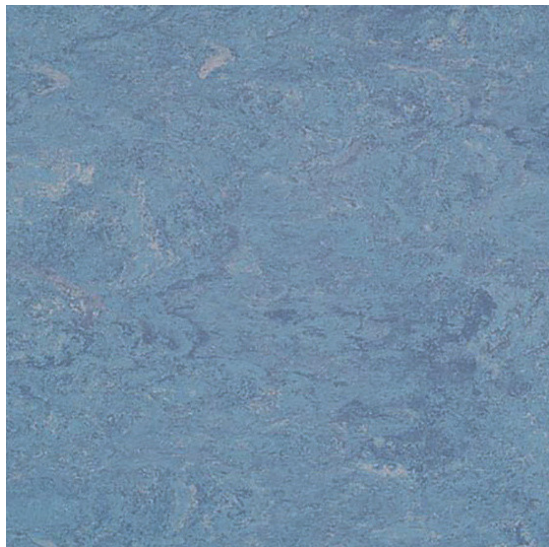

# Marmorette 2,5 mm 0023 Dusty Blue

<https://www.jpodlahy.cz/detail-produktu/9004/marmorette-25-mm-0023-dusty-blue>

Značka:	Gerflor DLW
Název kolekce:	Marmorette 2,5 mm
NCS kód barvy:	4010-R90B
Barva:	Modrá
Kód svařovací šňůry:	R8980023
Typ produktu:	Linoleum
Způsob pokládky:	Lepené
Třída zátěže:	23, 34, 43
Hořlavost:	Cfl-s1
Celková tloušťka:	2.50 mm
Celková hmotnost:	2900 g
Kročejový útlum hluku:	5 dB
Povrchová úprava povlakové krytiny:	Akrylát (LPX)
Název povrchové úpravy:	Neocare
Protiskluznost:	R9