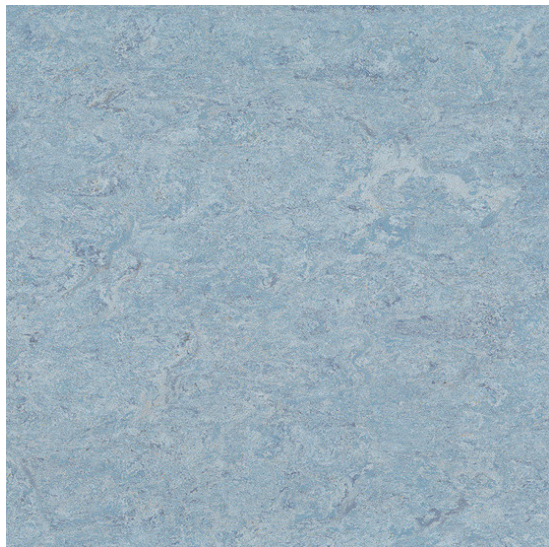

Marmorette 2,5 mm 0121 Blue Eyes

<https://www.jpodlahy.cz/detail-produktu/9036/marmorette-25-mm-0121-blue-eyes>

Značka:	Gerflor DLW
Název kolekce:	Marmorette 2,5 mm
NCS kód barvy:	3010-R80B
Barva:	Modrá
Kód svařovací šňůry:	R8980121
Typ produktu:	Linoleum
Způsob pokládky:	Lepené
Třída zátěže:	23, 34, 43
Hořlavost:	Cfl-s1
Celková tloušťka:	2.50 mm
Celková hmotnost:	2900 g
Kročejový útlum hluku:	5 dB
Povrchová úprava povlakové krytiny:	Akrylát (LPX)
Název povrchové úpravy:	Neocare
Protiskluznost:	R9

[Vysvětlivky technických parametrů](#)

K dispozici ve formátu

1	
Číslo materiálu	0121
Rozměr	2 m
Balení	40 - 62 m ²