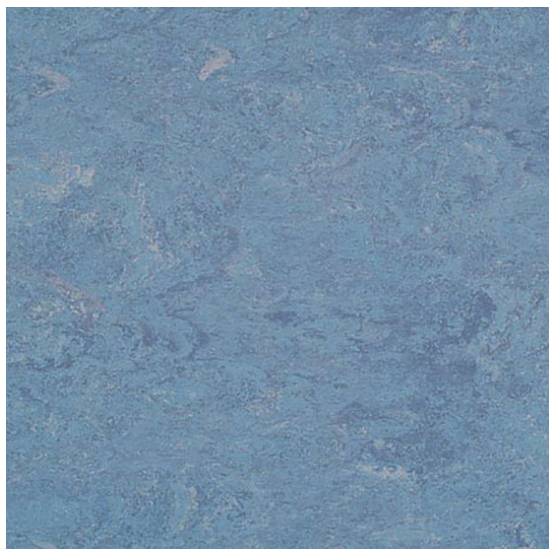

Marmorette LCH 0023 Dusty Blue

<https://www.jpodlahy.cz/detail-produktu/9143/marmorette-lch-0023-dusty-blue>

Značka:	Gerflor DLW
Název kolekce:	Marmorette LCH
NCS kód barvy:	4010-R90B
Barva:	Modrá
Kód svařovací šňůry:	R8980023
Typ produktu:	Linoleum
Způsob pokládky:	Lepené
Třída zátěže:	23, 34, 43
Hořlavost:	Cfl-s1
Celková tloušťka:	2.50 mm
Celková hmotnost:	3000 g
Kročejový útlum hluku:	3 dB
Povrchová úprava povlakové krytiny:	Akrylát (LPX)
Protiskluznost:	R9
Elektrický odpor:	$10^6 \leq R \leq 10^8 \Omega$
Speciální vlastnosti:	Antistatický
Vysvětlivky technických parametrů	