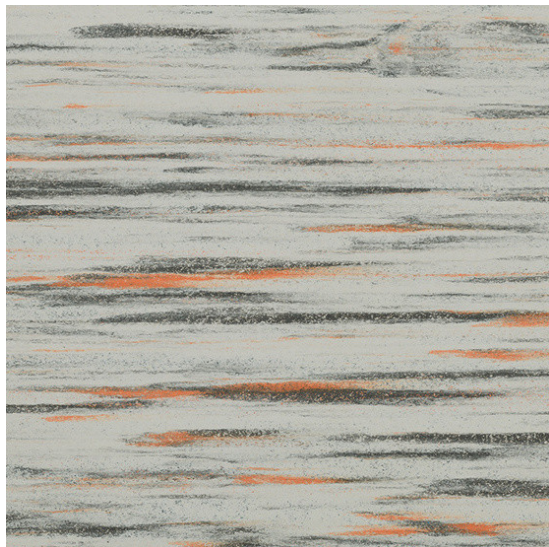

Lino Art Flow 2,5 mm 0024 Magma

<https://www.jpodlahy.cz/detail-produktu/9166/lino-art-flow-25-mm-0024-magma>

Značka:	Gerflor DLW
Název kolekce:	Lino Art Flow 2,5 mm
NCS kód barvy:	3010-Y60R
Barva:	Vícebarevný
Kód svařovací šňůry:	R8975024
Typ produktu:	Linoleum
Způsob pokládky:	Lepené
Třída zátěže:	23, 34, 43
Hořlavost:	Cfl-s1
Celková tloušťka:	2.50 mm
Celková hmotnost:	2900 g
Kročejový útlum hluku:	5 dB
Povrchová úprava povlakové krytiny:	Akrylát (LPX)
Název povrchové úpravy:	Neocare
Protiskluznost:	R9