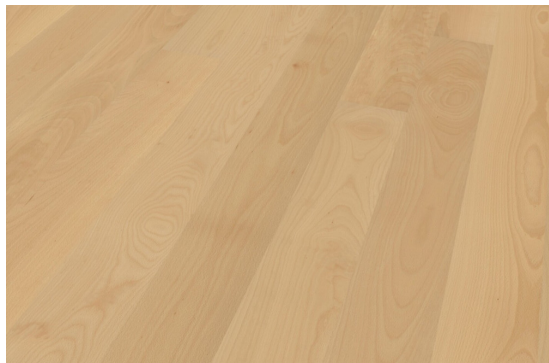

Puristico (13 mm) Beech Natur

<https://www.jpodlahy.cz/detail-produktu/9232/puristico-13-mm-beech-natur>

Značka:	Tilo
Název kolekce:	Puristico (13 mm)
Typ produktu:	Dřevo
Způsob pokládky:	Click / Plovoucí, Lepené
Hořlavost:	Dfl-s1
Celková tloušťka:	13.00 mm
Tloušťka nášlapné vrstvy:	3.20 mm
Celková hmotnost:	7300 g
Povrchová úprava dřeva:	Olej
Název povrchové úpravy:	Innovo Natur Oiled

[Vysvětlivky technických parametrů](#) | [Příslušenství](#)

K dispozici ve formátu

1	
Číslo materiálu	L1859
Rozměr	220,5 x 17,6 cm
Balení	2,328 m ² (6 ks)
Poznámka	bez fáze, broušený, Harmony