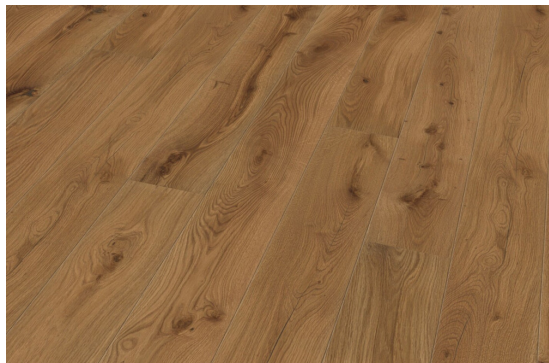

Rustico Trend (13 mm) Oak Caramel

<https://www.jpodlahy.cz/detail-produktu/9252/rustico-trend-13-mm-oak-caramel>

Značka:	Tilo
Název kolekce:	Rustico Trend (13 mm)
Typ produktu:	Dřevo
Způsob pokládky:	Click / Plovoucí, Lepené
Hořlavost:	Dfl-s1
Celková tloušťka:	13.00 mm
Tloušťka nášlapné vrstvy:	3.20 mm
Celková hmotnost:	7300 g
Povrchová úprava dřeva:	Olej
Název povrchové úpravy:	Innovo Natur Oiled