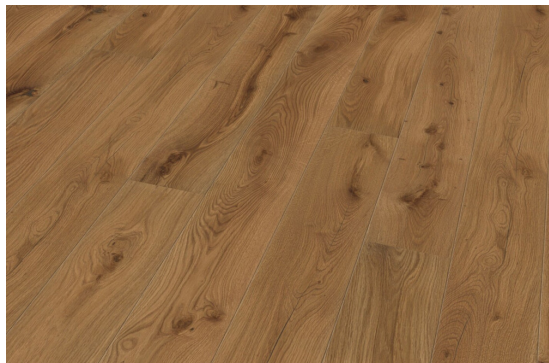

# Rustico Trend (13 mm) Oak Caramel

<https://www.jpodlahy.cz/detail-produktu/9252/rustico-trend-13-mm-oak-caramel>

Značka:	Tilo
Název kolekce:	Rustico Trend (13 mm)
Typ produktu:	Dřevo
Způsob pokládky:	Click / Plovoucí, Lepené
Hořlavost:	Dfl-s1
Celková tloušťka:	13.00 mm
Tloušťka nášlapné vrstvy:	3.20 mm
Celková hmotnost:	7300 g
Povrchová úprava dřeva:	Olej
Název povrchové úpravy:	Innovo Natur Oiled