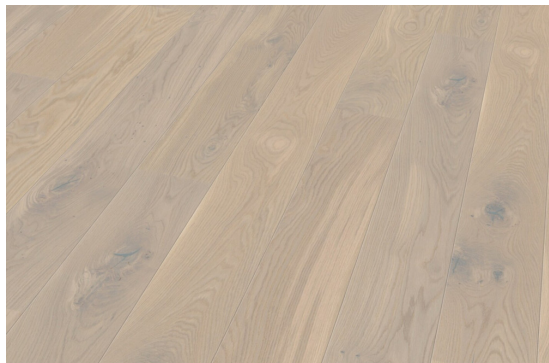

Rustico Trend (13 mm) Oak Edelweiss

<https://www.jpodlahy.cz/detail-produktu/9257/rustico-trend-13-mm-oak-edelweiss>

Značka:	Tilo
Název kolekce:	Rustico Trend (13 mm)
Typ produktu:	Dřevo
Způsob pokládky:	Click / Plovoucí, Lepené
Hořlavost:	Dfl-s1
Celková tloušťka:	13.00 mm
Tloušťka nášlapné vrstvy:	3.20 mm
Celková hmotnost:	7300 g
Povrchová úprava dřeva:	Olej
Název povrchové úpravy:	Innovo Natur Oiled