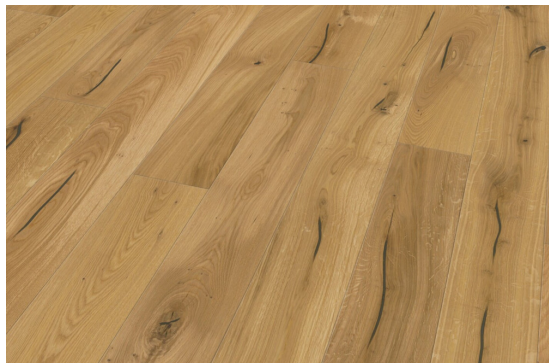

Rustico (13 mm) Oak Natur

<https://www.jpodlahy.cz/detail-produktu/9283/rustico-13-mm-oak-natur>

Značka:	Tilo
Název kolekce:	Rustico (13 mm)
Typ produktu:	Dřevo
Způsob pokládky:	Click / Plovoucí, Lepené
Hořlavost:	Dfl-s1
Celková tloušťka:	13.00 mm
Tloušťka nášlapné vrstvy:	3.20 mm
Celková hmotnost:	7300 g
Povrchová úprava dřeva:	Olej
Název povrchové úpravy:	Innovo Natur Oiled

[Vysvětlivky technických parametrů](#) | [Příslušenství](#)

K dispozici ve formátu

1	
Číslo materiálu	10 00153 01
Rozměr	220,5 x 17,6 cm
Balení	2,328 m ² (6 ks)
Poznámka	s fází (4V), strukturovaný, Valley