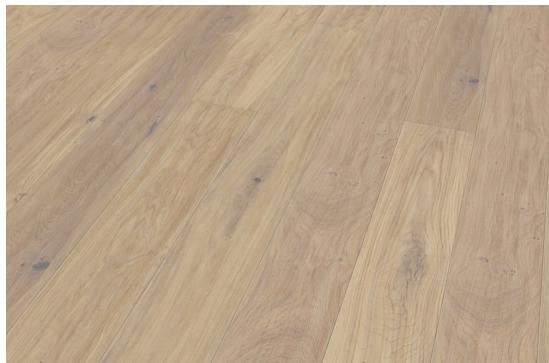

Rustico (13 mm) Oak Weiss

<https://www.jpodlahy.cz/detail-produktu/9285/rustico-13-mm-oak-weiss>

Značka:	Tilo
Název kolekce:	Rustico (13 mm)
Typ produktu:	Dřevo
Způsob pokládky:	Click / Plovoucí, Lepené
Hořlavost:	Dfl-s1
Celková tloušťka:	13.00 mm
Tloušťka nášlapné vrstvy:	3.20 mm
Celková hmotnost:	7300 g
Povrchová úprava dřeva:	Olej
Název povrchové úpravy:	Innovo Natur Oiled

[Vysvětlivky technických parametrů](#) | [Příslušenství](#)

K dispozici ve formátu

1	
Číslo materiálu	L1827
Rozměr	220,5 x 17,6 cm
Balení	2,328 m ² (6 ks)
Poznámka	s fází (4V), hoblovaný, Intens