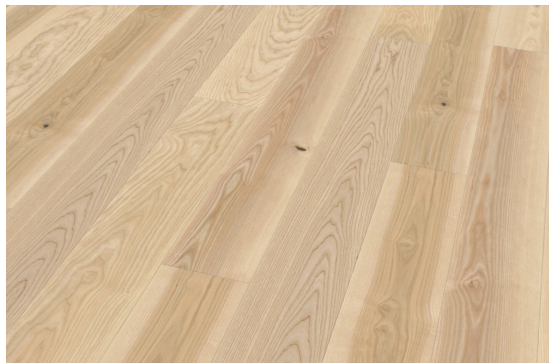

Rustico (13 mm) Ash Natur!Pur

<https://www.jpodlahy.cz/detail-produktu/9289/rustico-13-mm-ash-naturpur>

Značka:	Tilo
Název kolekce:	Rustico (13 mm)
Typ produktu:	Dřevo
Způsob pokládky:	Click / Plovoucí, Lepené
Hořlavost:	Dfl-s1
Celková tloušťka:	13.00 mm
Tloušťka nášlapné vrstvy:	3.20 mm
Celková hmotnost:	7300 g
Povrchová úprava dřeva:	Olej
Název povrchové úpravy:	Innovo Natur Oiled

[Vysvětlivky technických parametrů](#) | [Příslušenství](#)

K dispozici ve formátu

1	
Číslo materiálu	10 00158 01
Rozměr	220,5 x 17,6 cm
Balení	2,328 m ² (6 ks)
Poznámka	s fází (4V), kartáčovaný, Country