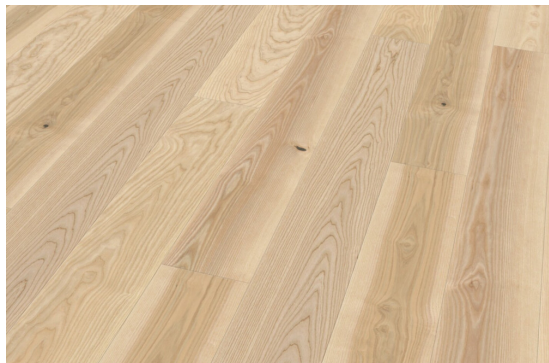

# Rustico (13 mm) Ash Natur!Pur

<https://www.jpodlahy.cz/detail-produktu/9289/rustico-13-mm-ash-naturpur>

Značka:	Tilo
Název kolekce:	Rustico (13 mm)
Typ produktu:	Dřevo
Způsob pokládky:	Click / Plovoucí, Lepené
Hořlavost:	Dfl-s1
Celková tloušťka:	13.00 mm
Tloušťka nášlapné vrstvy:	3.20 mm
Celková hmotnost:	7300 g
Povrchová úprava dřeva:	Olej
Název povrchové úpravy:	Innovo Natur Oiled

## K dispozici ve formátu

1	
Číslo materiálu	10 00158 01
Rozměr	220,5 x 17,6 cm
Balení	2,328 m <sup>2</sup> (6 ks)
Poznámka	s fází (4V), kartáčovaný, Country