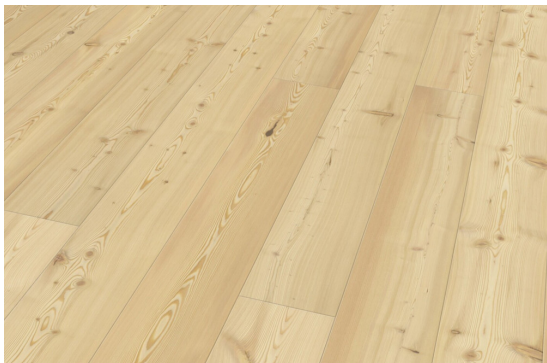

Rustico (13 mm) Larch Natur!Pur

<https://www.jpodlahy.cz/detail-produktu/9290/rustico-13-mm-larch-naturpur>

Značka:	Tilo
Název kolekce:	Rustico (13 mm)
Typ produktu:	Dřevo
Způsob pokládky:	Click / Plovoucí, Lepené
Hořlavost:	Dfl-s1
Celková tloušťka:	13.00 mm
Tloušťka nášlapné vrstvy:	3.20 mm
Celková hmotnost:	7300 g
Povrchová úprava dřeva:	Olej
Název povrchové úpravy:	Innovo Natur Oiled

[Vysvětlivky technických parametrů](#) | [Příslušenství](#)

K dispozici ve formátu

1	
Číslo materiálu	L1831
Rozměr	220,5 x 17,6 cm
Balení	2,328 m ² (6 ks)
Poznámka	s fází (4V), kartáčovaný, Rustikal