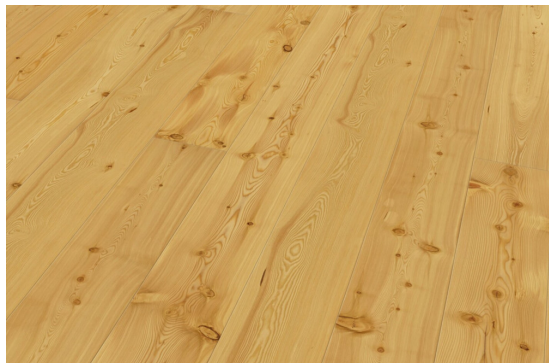

Rustico (13 mm) Larch Natur

<https://www.jpodlahy.cz/detail-produktu/9291/rustico-13-mm-larch-natur>

Značka:	Tilo
Název kolekce:	Rustico (13 mm)
Typ produktu:	Dřevo
Způsob pokládky:	Click / Plovoucí, Lepené
Hořlavost:	Dfl-s1
Celková tloušťka:	13.00 mm
Tloušťka nášlapné vrstvy:	3.20 mm
Celková hmotnost:	7300 g
Povrchová úprava dřeva:	Olej
Název povrchové úpravy:	Innovo Natur Oiled

[Vysvětlivky technických parametrů](#) | [Příslušenství](#)

K dispozici ve formátu

1	
Číslo materiálu	L1832
Rozměr	220,5 x 17,6 cm
Balení	2,328 m ² (6 ks)
Poznámka	s fází (4V), kartáčovaný, Rustikal