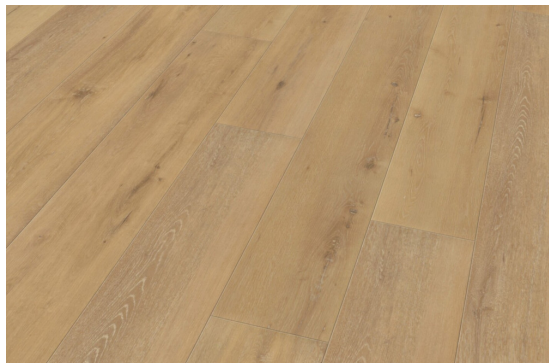

Grando Oak Safari

<https://www.jpodlahy.cz/detail-produktu/9330/grando-oak-safari>

Značka:	Tilo
Název kolekce:	Grando
Typ produktu:	Vinyl
Struktura:	Heterogenní
Způsob pokládky:	Click / Plovoucí
Třída zátěže:	33
Hořlavost:	Bfl-s1
Standardní podklad:	Korková podložka
Celková tloušťka:	10.00 mm
Tloušťka nášlapné vrstvy:	0.55 mm
Celková hmotnost:	9630 g
Kročejový útlum hluku:	17 dB
Povrchová úprava povlakové krytiny:	Lak
Název povrchové úpravy:	Twist Plus
Protiskluznost:	R10
Speciální vlastnosti:	Protiskluzný, Akustický

[Vysvětlivky technických parametrů](#) | [Příslušenství](#)

K dispozici ve formátu

1	
Číslo materiálu	10 00195 01
Rozměr	220 x 21,6 cm
Balení	1,901 m ² (4 ks)
Poznámka	s fází (4V), kartáčovaný