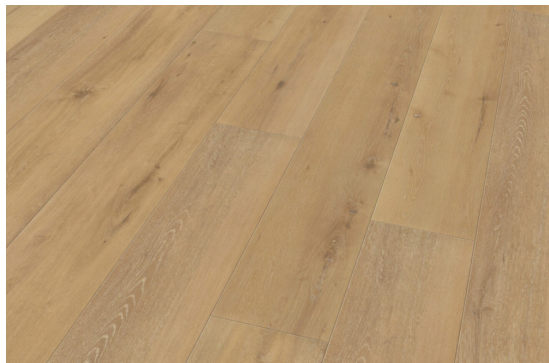

# Grando Oak Safari

<https://www.jpodlahy.cz/detail-produktu/9330/grando-oak-safari>

|   |                         |
|---|-------------------------|
| Značka:   | Tilo                    |
| Název kolekce:  | Grando                  |
| Typ produktu:   | Vinyl                   |
| Struktura:  | Heterogenní             |
| Způsob pokládky:  | Click / Plovoucí        |
| Třída zátěže:   | 33                      |
| Hořlavost:  | Bfl-s1                  |
| Standardní podklad:   | Korková podložka        |
| Celková tloušťka:   | 10.00 mm                |
| Tloušťka nášlapné vrstvy:   | 0.55 mm                 |
| Celková hmotnost:   | 9630 g                  |
| Kročejový útlum hluku:  | 17 dB                   |
| Povrchová úprava povlakové krytiny:   | Lak                     |
| Název povrchové úpravy:   | Twist Plus              |
| Protiskluznost:   | R10                     |
| Speciální vlastnosti:   | Protiskluzný, Akustický |
| <a href="#">Vysvětlivky technických parametrů</a>   <a href="#">Příslušenství</a> |                         |