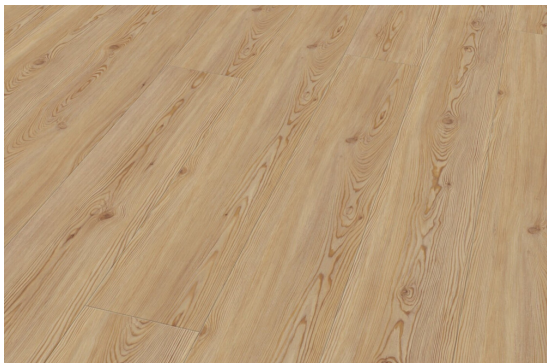

# Grando Larch Natur

<https://www.jpodlahy.cz/detail-produktu/9332/grando-larch-natur>

Značka:	Tilo
Název kolekce:	Grando
Typ produktu:	Vinyl
Struktura:	Heterogenní
Způsob pokládky:	Click / Plovoucí
Třída zátěže:	33
Hořlavost:	Bfl-s1
Standardní podklad:	Korková podložka
Celková tloušťka:	10.00 mm
Tloušťka nášlapné vrstvy:	0.55 mm
Celková hmotnost:	9630 g
Kročejový útlum hluku:	17 dB
Povrchová úprava povlakové krytiny:	Lak
Název povrchové úpravy:	Twist Plus
Protiskluznost:	R10
Speciální vlastnosti:	Protiskluzný, Akustický