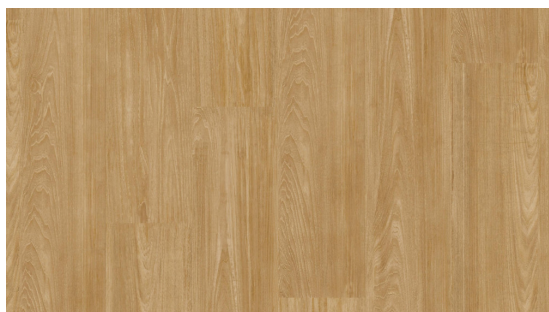

Starfloor Click Solid 55 & 55 Plus Patina Ash WARM NATURAL

<https://www.jpodlahy.cz/detail-produktu/9907/starfloor-click-solid-55--55-plus-patina-ash-warm-natural>

Značka:	Tarkett
Název kolekce:	Starfloor Click Solid 55 & 55 Plus
Typ produktu:	Vinyl
Struktura:	Heterogenní
Způsob pokládky:	Click / Plovoucí
Třída zátěže:	23, 33
Hořlavost:	Bfl-s1
Celková tloušťka:	5.00 mm
Tloušťka nášlapné vrstvy:	0.55 mm
Celková hmotnost:	8850 g
Kročejový útlum hluku:	5 dB
Povrchová úprava povlakové krytiny:	Polyuretan (PUR)
Název povrchové úpravy:	Extreme®
Protiskluznost:	R9

[Vysvětlivky technických parametrů](#) | [Příslušenství](#)

U PLUS dekorů je protiskluznost R10.

K dispozici ve formátu

1	
Číslo materiálu	36021144
Rozměr	121,1 x 19,05 cm
Balení	1,61 m2 (7 ks)