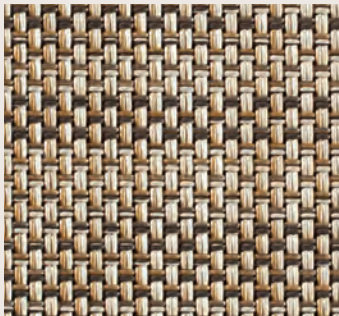

Mini Basketweave, LINEN

● RUGS ONLY